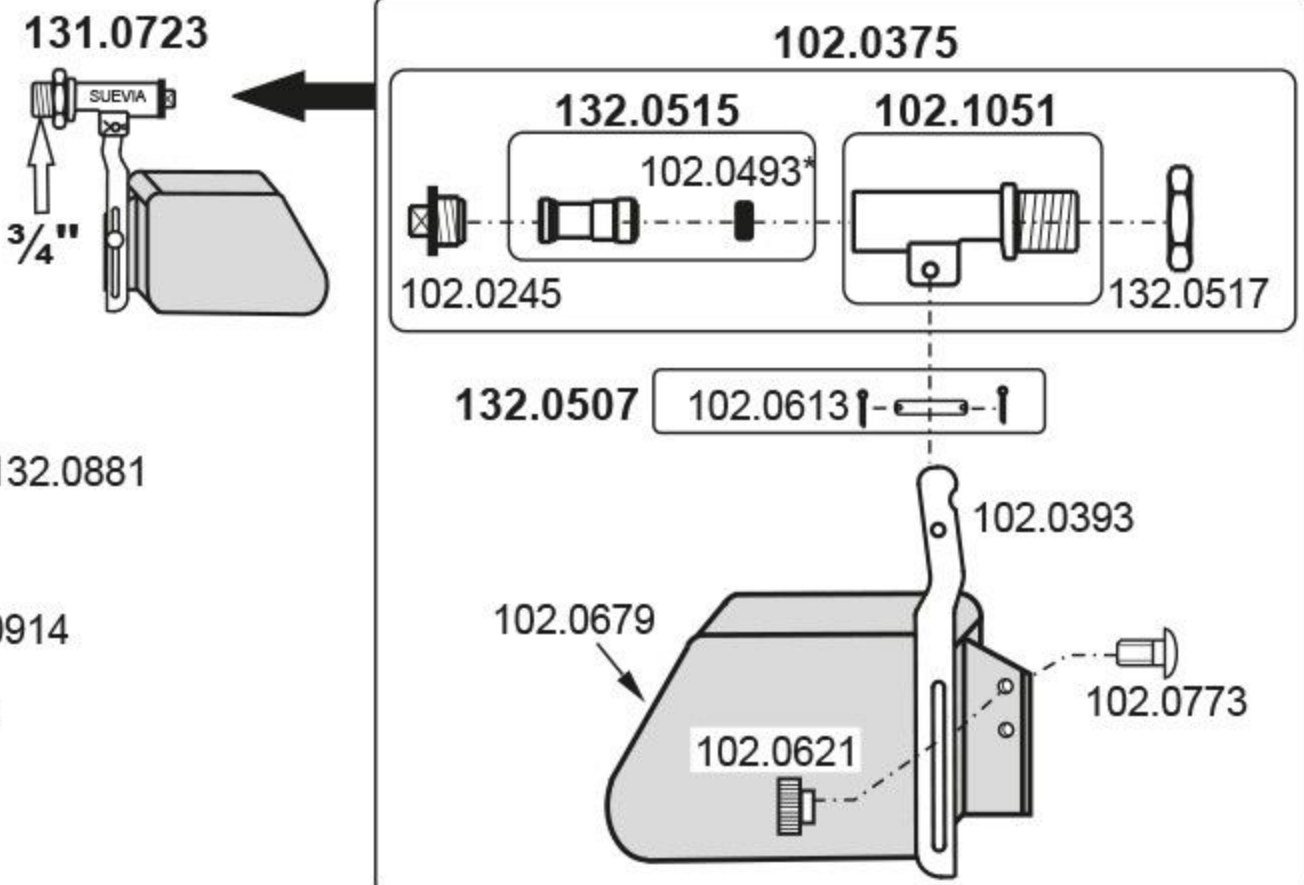

Zubehör • Accessories • Accessoires

101.0390 101.0392	101.0861 101.1863	101.0389	101.1099	131.0592	131.6063
130.8562/8572/8577 → 131.6122		130.8563/8573/8578 → 131.6123		130.8564/8574/8579 → 131.6124	
130.8565/8575/8580 → 131.6125		131.0581 → 130.8571		130.8572	
				130.8573	
				130.8574	
				130.8575	
130.8561/8571/8576 → 131.6060		130.8562/8572/8577 → 131.6061		130.8563/8573/8578 → 131.6062	
130.8564/8574/8579 → 131.6062 + 131.6089		130.8565/8575/8580 → 131.6062 + 131.6089		131.0591	
				131.6089