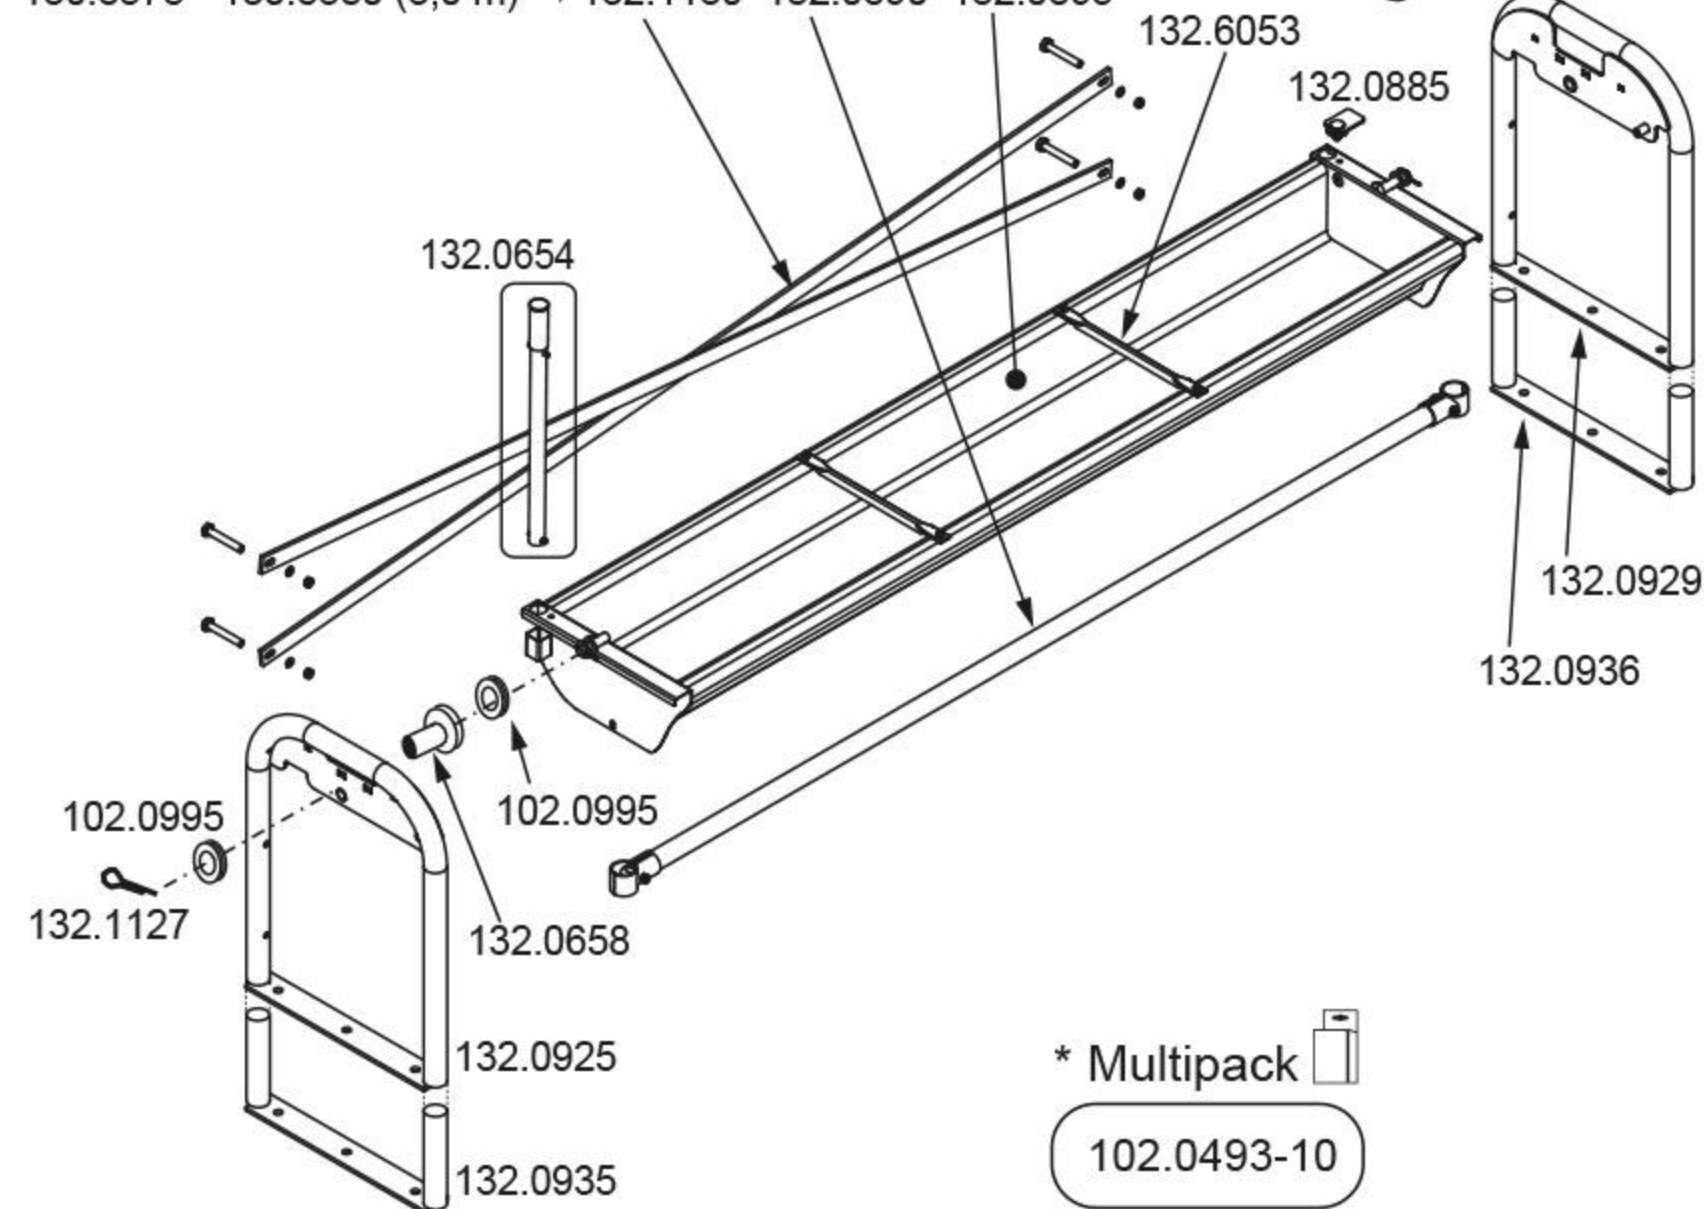

# 130.8561-62-63-64-65 - 130.8571-72-73-74-75 - 130.8576-77-78-79-80 Flach-Schwenktrog mit Edelstahl-Konsolen

- |                               |          |          |          |
|-------------------------------|----------|----------|----------|
| 130.8571 • 130.8576 (1,0 m) → | 132.0661 | 132.0886 | 132.0891 |
| 130.8572 • 130.8577 (1,5 m) → | 132.0662 | 132.0887 | 132.0892 |
| 130.8573 • 130.8578 (2,0 m) → | 132.0663 | 132.0888 | 132.0893 |
| 130.8574 • 130.8579 (2,5 m) → | 132.0697 | 132.0889 | 132.0894 |
| 130.8575 • 130.8580 (3,0 m) → | 132.1130 | 132.0890 | 132.0895 |

### Zubehör • Accessories • Accessoires

					
101.0390 101.0392	101.0861 101.1863	101.0389	101.1099	131.0592	131.6063
130.8562/8572/8577 → 131.6122		130.8563/8573/8578 → 131.6123		130.8564/8574/8579 → 131.6124	
130.8565/8575/8580 → 131.6125		131.0581 → 130.8571		130.8572	
				130.8573	
				130.8574	
				130.8575	
130.8561/8571/8576 → 131.6060		130.8562/8572/8577 → 131.6061		130.8563/8573/8578 → 131.6062	
130.8564/8574/8579 → 131.6062 + 131.6089		130.8565/8575/8580 → 131.6062 + 131.6089		131.0591	
				131.6089	