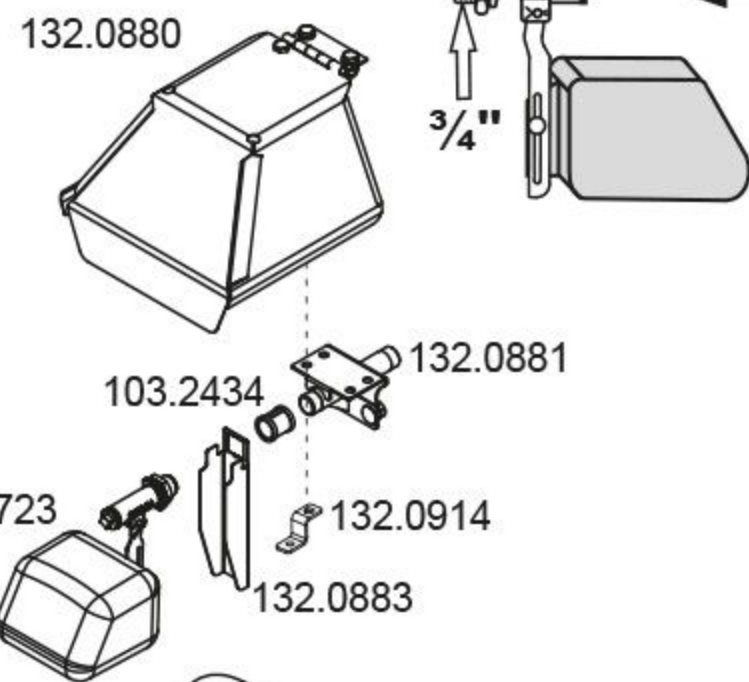

Zubehör • Accessories • Accessoires

101.0390 101.0392	101.0861 101.1863	101.0389	101.1099	131.0592	131.6063
130.8562/8572/8577 → 131.6122		130.8563/8573/8578 → 131.6123		130.8564/8574/8579 → 131.6124	
130.8565/8575/8580 → 131.6125		131.0581 → 130.8571		130.8572	
				130.8573	
				130.8574	
				130.8575	
130.8561/8571/8576 → 131.6060		130.8562/8572/8577 → 131.6061		130.8563/8573/8578 → 131.6062	
130.8564/8574/8579 → 131.6062 + 131.6089		130.8565/8575/8580 → 131.6062 + 131.6089		131.0591	
				131.6089