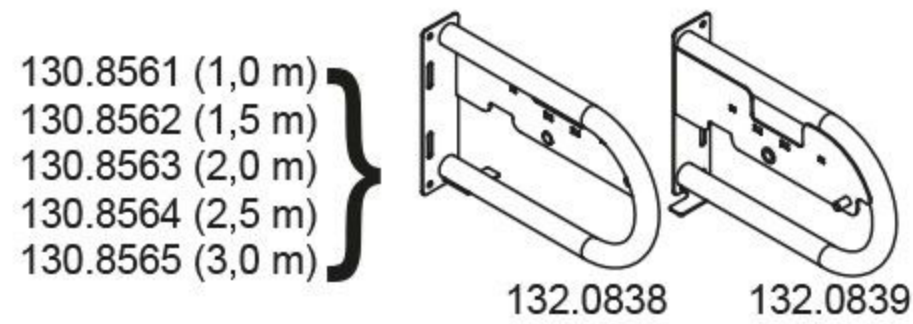

# 130.8561-62-63-64-65 - 130.8571-72-73-74-75 - 130.8576-77-78-79-80 Flach-Schwenktrog mit Edelstahl-Konsolen

- |                               |          |          |          |
|-------------------------------|----------|----------|----------|
| 130.8571 • 130.8576 (1,0 m) → | 132.0661 | 132.0886 | 132.0891 |
| 130.8572 • 130.8577 (1,5 m) → | 132.0662 | 132.0887 | 132.0892 |
| 130.8573 • 130.8578 (2,0 m) → | 132.0663 | 132.0888 | 132.0893 |
| 130.8574 • 130.8579 (2,5 m) → | 132.0697 | 132.0889 | 132.0894 |
| 130.8575 • 130.8580 (3,0 m) → | 132.1130 | 132.0890 | 132.0895 |

\* Multipack   
 102.0493-10