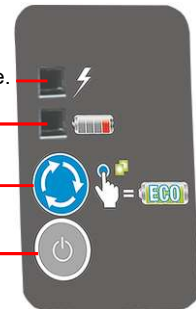

## Dual 2

Indikator som blinkar i takt med gjerdepulsane. 

Indikator for lågt batterinivå (raud). 

Knapp: STANDARD/ECO mode. 

AV/PÅ brytar. 