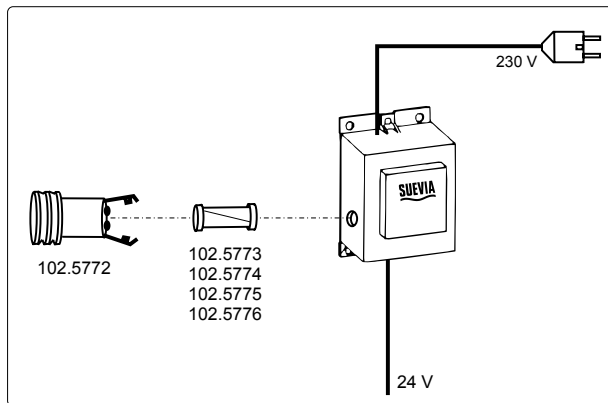

101.0322 Trafo 230/24 V 50 W, 101.0380 Trafo 230/24 V 100 W, 101.0390 Trafo 230/24 V 200 W, 101.0392 Trafo 230/24V 400 W

101.0322
101.0380
101.0390
101.0392

Best.-Nr. Ref. Réf. Артикул	Typ Type Désignation Тип	Sicherung Fuse Fusibles Предохранитель	Sicherungshalter Holder Titulaire Корпус предохранителя
101.0322	230/24 V, 50 W	102.5776 T 0,315 A	102.5772
101.0380	230/24 V, 100 W	102.5773 T 0,63 A	102.5772
101.0390	230/24 V, 200 W	102.5774 T 1,6 A	102.5772
101.0392	230/24 V, 400 W	102.5775 T 2,5 A	102.5772