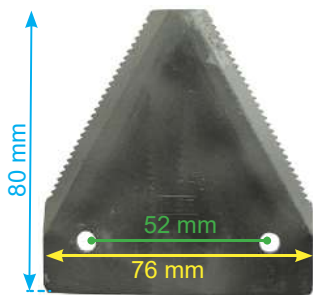

ESM-Fingerbjelke

ESM-knivstenger Fingerbjelke

ESM- knivstenger Fingerbjelke kan leveres i ulike lengder.

153-2590180, Knivstang 145 cm
153-2590190, Knivstang 160 cm

Deler til ESM-Fingerbjelke

153-3441121, Knivblad tannet (2 hull)

153-3440261, Knivblad tannet (2 + 1 hull)

153-2670840, Knivholder

153-130167851, Kon knivskruer for knivholder/medbringerarm fingerbjelke

mangler avb.

153-5602600, Skruer for knivholder

153-3232530, Senkeskruer for fingerbjelke M10x24 mm

mer på baksiden

153-3740200, Forsterkningslist for fingerbjelke knivstang (18 x 375 mm)

153-3320050, Føringslist