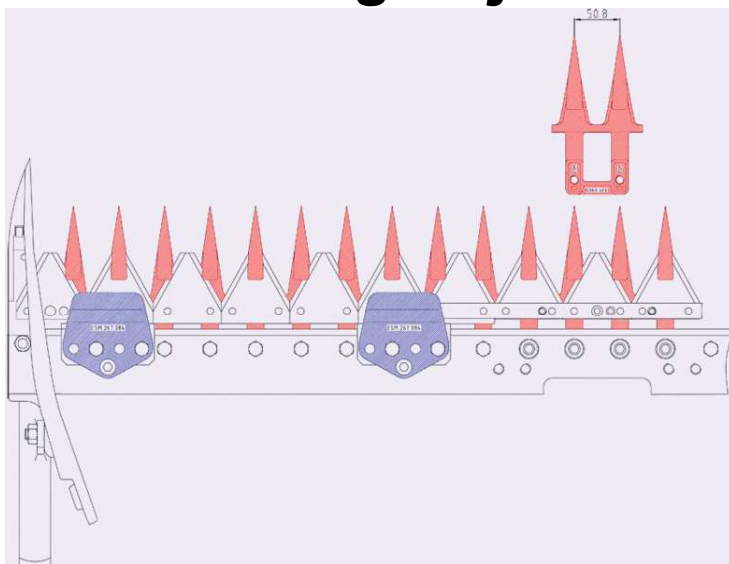

ESM-Fingerbjelke

ESM-knivstenger Fingerbjelke

ESM- knivstenger Fingerbjelke kan leveres i ulike lengder.

153-2590180, Knivstang 145 cm
153-2590190, Knivstang 160 cm

Deler til ESM-Fingerbjelke

153-3441121, Knivblad tannet (2 hull)

153-3440261, Knivblad tannet (2 + 1 hull)

153-2670840, Knivholder

153-130167851, Kon knivskruer for knivholder/medbringerarm fingerbjelke

mangler avb.

153-5602600, Skruer for knivholder

153-3232530, Senkeskruer for fingerbjelke M10x24 mm