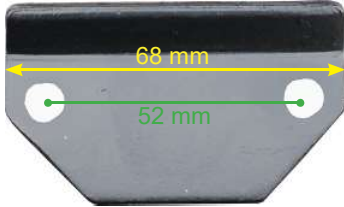

153-3320050, Føringslist