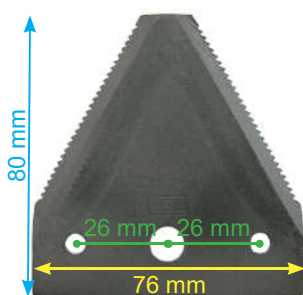

ESM-Fingerbjelke

ESM-knivstenger Fingerbjelke

ESM- knivstenger Fingerbjelke kan leveres i ulike lengder.

153-2590180, Knivstang 145 cm
153-2590190, Knivstang 160 cm

Deler til ESM-Fingerbjelke

153-3441121, Knivblad tannet (2 hull)

153-3440261, Knivblad tannet (2 + 1 hull)

153-2670840, Knivholder

153-130167851, Kon knivskruer for knivholder/medbringerarm fingerbjelke

mangler avb.

153-5602600, Skruer for knivholder

153-3232530, Senkeskruer for fingerbjelke M10x24 mm