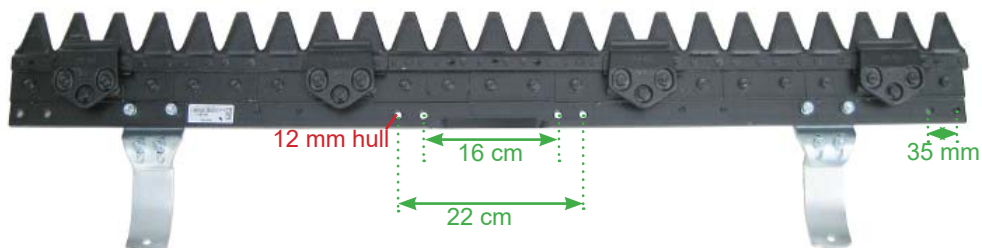

# ESM-Universalbjelke

ESM-knivbjelker komplett  
(leveres med 2 stk knivstenger +2 stk glidesko)

153-1000814,	Komplett knivbjelke	117 cm
153-1000824,	Komplett knivbjelke	137 cm
153-1000834,	Komplett knivbjelke	148 cm
153-1000844,	Komplett knivbjelke	168 cm utgått!

## ESM-knivstenger Universalbjelke

153-2490330,	Knivstang m/forsterkning	107 cm
153-2490340,	Knivstang m/forsterkning	117 cm
153-2490350,	Knivstang m/forsterkning	137 cm
153-2490360,	Knivstang m/forsterkning	148 cm
153-2490370,	Knivstang m/forsterkning	168 cm

## Deler til ESM-universalbjelke

153-3210041,  
Bjelkeblad enkelt

153-3211041,  
Bjelkeblad dobbelt

153-3440091,  
Knivblad enkelt  
(mod. før -96)

153-3441231,  
Knivblad dobbelt med 6 hull  
(mod. før -96)