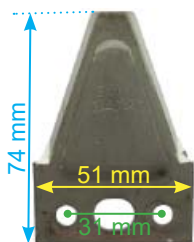

## Deler til ESM-universalbjelke

153-3210041,  
Bjelkeblad enkelt

153-3211041,  
Bjelkeblad dobbelt

153-3440091,  
Knivblad enkelt  
(mod. før -96)

153-3441231,  
Knivblad dobbelt med 6 hull  
(mod. før -96)