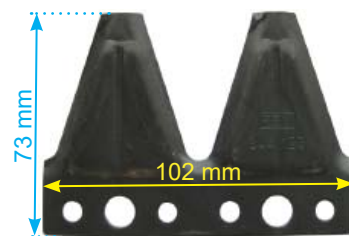

## ESM-knivstenger Universalbjelke

153-2490330,	Knivstang m/forsterkning	107 cm
153-2490340,	Knivstang m/forsterkning	117 cm
153-2490350,	Knivstang m/forsterkning	137 cm
153-2490360,	Knivstang m/forsterkning	148 cm
153-2490370,	Knivstang m/forsterkning	168 cm

## Deler til ESM-universalbjelke

153-3210041,  
Bjelkeblad enkelt

153-3211041,  
Bjelkeblad dobbelt

153-3440091,  
Knivblad enkelt  
(mod. før -96)

153-3441231,  
Knivblad dobbelt med 6 hull  
(mod. før -96)