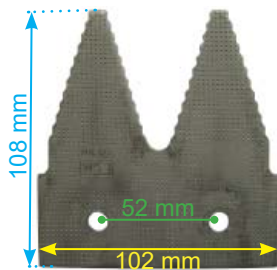

153-3211041,
Bjelkeblad dobbelt