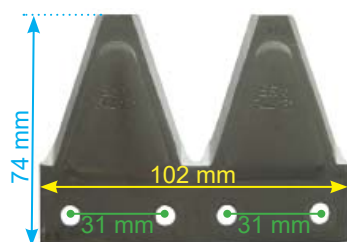

153-3441311,
Knivblad dobbelt 2,5 mm, 4 hull
(ny mod.)