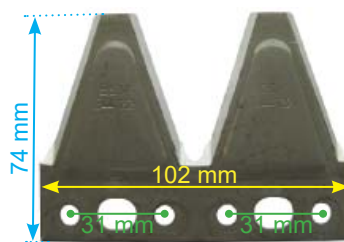

153-3441321,
Knivblad dobbelt 2,5 mm, 6 hull
(ny mod.)