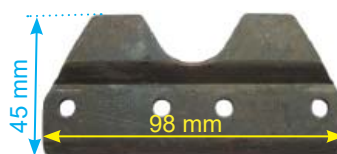

153-3320040, Føringslist

153-5590190, Flatrundskruer M8 x 25 mm

153-5602230, Sekskantkrue M8 x 25 mm

153-5440121, Senknagle 5 x 14 mm

153-5590130, Flatrundskruer M8 x 45 mm

153-5370610, Sikringsmutter M8

153-5440151, Senknagle 5 x 17 mm