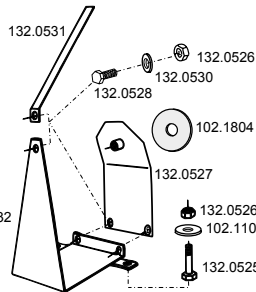

160.0280 Mod. FT80

162.0001

* Multipack

102.0493-10
102.1249-5

132.1137