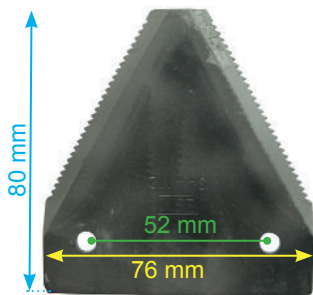

## ESM-knivstenger Fingerbjelke

*ESM- knivstenger Fingerbjelke kan leveres i ulike lengder.*

153-2590180, Knivstang 145 cm  
153-2590190, Knivstang 190 cm

## Deler til ESM-Fingerbjelke

153-3441121, Knivblad tannet (2 hull)

153-3440261, Knivblad tannet (2 + 1 hull)

153-2670840, Knivholder

153-5440121, Senknagle 5 x 14 mm

153-5440151, Senknagle 5 x 17 mm

153-5440171, Senknagle 5 x 20 mm