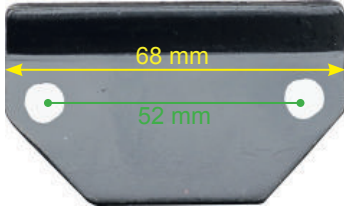

153-3320050, Føringslist