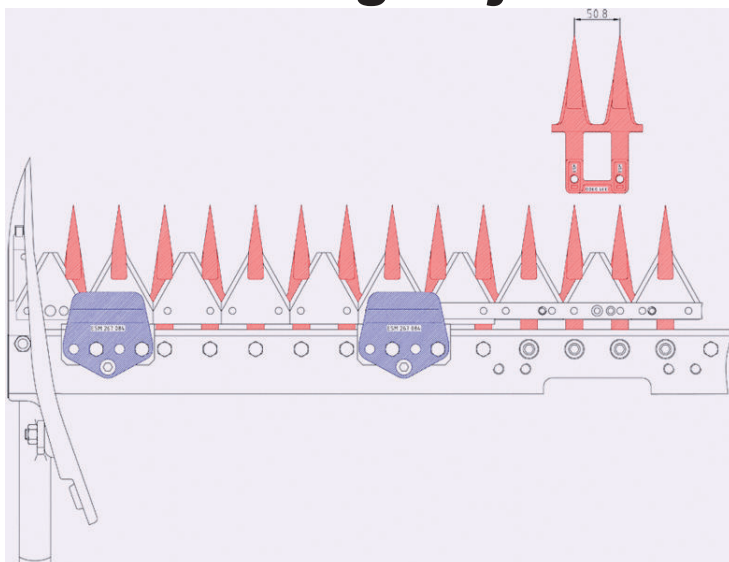

# ESM-Fingerbjelke

## ESM-knivstenger Fingerbjelke

*ESM- knivstenger Fingerbjelke kan leveres i ulike lengder.*

153-2590180, Knivstang 145 cm  
153-2590190, Knivstang 190 cm