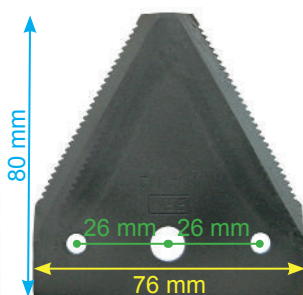

## ESM-knivstenger Fingerbjelke

*ESM- knivstenger Fingerbjelke kan leveres i ulike lengder.*

153-2590180, Knivstang 145 cm  
153-2590190, Knivstang 190 cm

## Deler til ESM-Fingerbjelke

153-3441121, Knivblad tannet (2 hull)

153-3440261, Knivblad tannet (2 + 1 hull)

153-2670840, Knivholder

153-5440121, Senknagle 5 x 14 mm

153-5440151, Senknagle 5 x 17 mm

153-5440171, Senknagle 5 x 20 mm