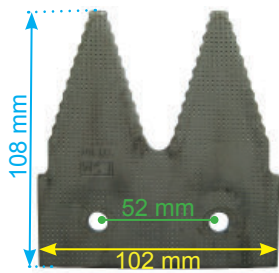

ESM-Universalbjelke

ESM-knivbjelker komplett
(leveres med 2 stk knivstenger +2 stk glidesko)

153-1000814,	Komplett knivbjelke	117 cm
153-1000824,	Komplett knivbjelke	137 cm
153-1000834,	Komplett knivbjelke	148 cm
153-1000844,	Komplett knivbjelke	168 cm

ESM-knivstenger Universalbjelke

153-2490330,	Knivstang m/forsterkning	107 cm
153-2490340,	Knivstang m/forsterkning	117 cm
153-2490350,	Knivstang m/forsterkning	137 cm
153-2490360,	Knivstang m/forsterkning	148 cm
153-2490370,	Knivstang m/forsterkning	168 cm

Deler til ESM-universalbjelke

153-3210041,
Bjelkeblad enkelt

153-3211041,
Bjelkeblad dobbelt

153-3440091,
Knivblad enkelt
(mod. før -96)

153-3441231,
Knivblad dobbelt med 6 hull
(mod. før -96)

153-3441331,
Knivblad enkelt 2,5 mm
(ny mod.)