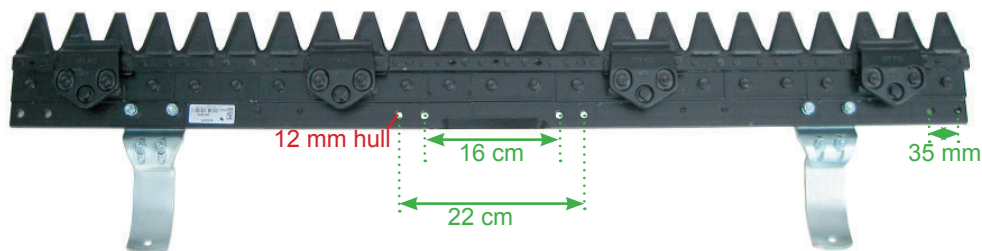

ESM-Universalbjelke

ESM-knivbjelker komplett
(leveres med 2 stk knivstenger +2 stk glidesko)

153-1000814,	Komplett knivbjelke	117 cm
153-1000824,	Komplett knivbjelke	137 cm
153-1000834,	Komplett knivbjelke	148 cm
153-1000844,	Komplett knivbjelke	168 cm

ESM-knivstenger Universalbjelke

153-2490330,	Knivstang m/forsterkning	107 cm
153-2490340,	Knivstang m/forsterkning	117 cm
153-2490350,	Knivstang m/forsterkning	137 cm
153-2490360,	Knivstang m/forsterkning	148 cm
153-2490370,	Knivstang m/forsterkning	168 cm

Deler til ESM-universalbjelke

153-3210041,
Bjelkeblad enkelt

153-3211041,
Bjelkeblad dobbelt

153-3440091,
Knivblad enkelt
(mod. før -96)

153-3441231,
Knivblad dobbelt med 6 hull
(mod. før -96)

153-3441331,
Knivblad enkelt 2,5 mm
(ny mod.)

153-5602230, Sekskantskrue M8 x 25 mm

153-5440121, Senknagle 5 x 14 mm

153-5590130, Flatrundskruer M8 x 45 mm

153-5370610, Sikringsmutter M8

153-5440151, Senknagle 5 x 17 mm

153-5370420, Sekskantmutter M8

153-5440171, Senknagle 5 x 20 mm