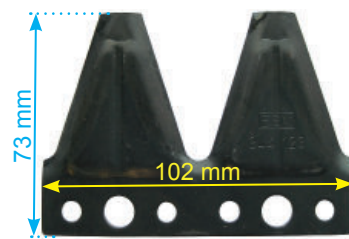

ESM-knivstenger Universalbjelke

153-2490330,	Knivstang m/forsterkning	107 cm
153-2490340,	Knivstang m/forsterkning	117 cm
153-2490350,	Knivstang m/forsterkning	137 cm
153-2490360,	Knivstang m/forsterkning	148 cm
153-2490370,	Knivstang m/forsterkning	168 cm

Deler til ESM-universalbjelke

153-3210041,
Bjelkeblad enkelt

153-3211041,
Bjelkeblad dobbelt

153-3440091,
Knivblad enkelt
(mod. før -96)

153-3441231,
Knivblad dobbelt med 6 hull
(mod. før -96)

153-3441331,
Knivblad enkelt 2,5 mm
(ny mod.)