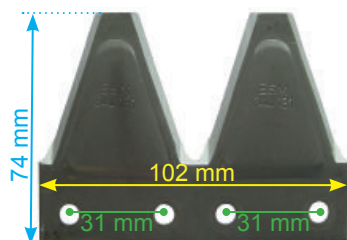

ESM-knivstenger Universalbjelke

153-2490330,	Knivstang m/forsterkning	107 cm
153-2490340,	Knivstang m/forsterkning	117 cm
153-2490350,	Knivstang m/forsterkning	137 cm
153-2490360,	Knivstang m/forsterkning	148 cm
153-2490370,	Knivstang m/forsterkning	168 cm

Deler til ESM-universalbjelke

153-3210041,
Bjelkeblad enkelt

153-3211041,
Bjelkeblad dobbelt

153-3440091,
Knivblad enkelt
(mod. før -96)

153-3441231,
Knivblad dobbelt med 6 hull
(mod. før -96)

153-3441331,
Knivblad enkelt 2,5 mm
(ny mod.)