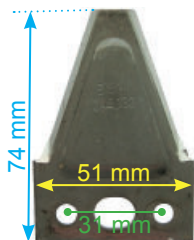

Deler til ESM-universalbjelke

153-3210041,
Bjelkeblad enkelt

153-3211041,
Bjelkeblad dobbelt

153-3440091,
Knivblad enkelt
(mod. før -96)

153-3441231,
Knivblad dobbelt med 6 hull
(mod. før -96)

153-3441331,
Knivblad enkelt 2,5 mm
(ny mod.)