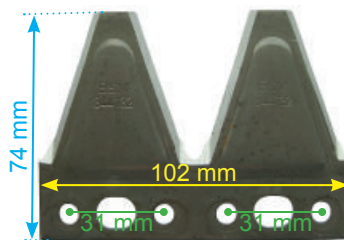

153-3441321,
Knivblad dobbelt 2,5 mm, 6 hull
(ny mod.)